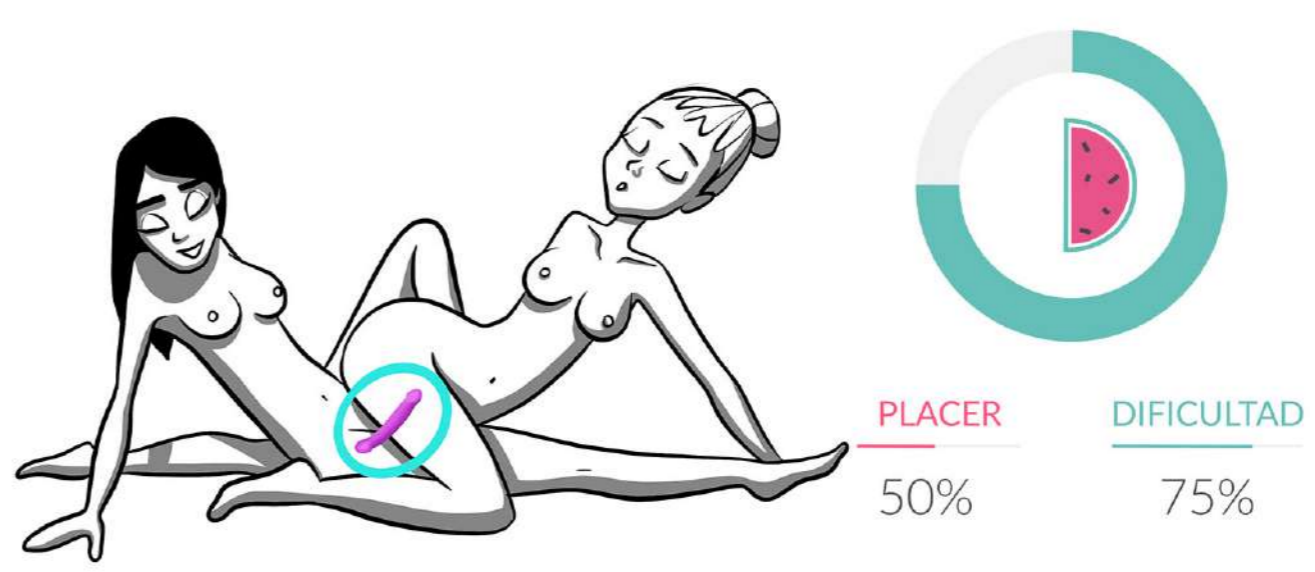

JUGUETES EN PAREJA

Encuentra tus posturas favoritas en nuestra infografía ilustrada

POSTURAS PARA DISFRUTAR CON JUGUETES EN PAREJA

1 LA PROFUNDA

2 EL BALANCÍN

3 ALREDEDOR DE LA MESA

4 BOCABAJO

5 EL PERRITO ANAL

6 LA L

7 LA VAQUERA DEL REVÉS

8 LA CATAPULTA INVERTIDA

9 AL BORDE DE LA CAMA

10 TIJERAS SIMPLES

11. CARA CARA

12. LA GLORIA MAÑANERA

13. BÉSAME MUCHO

14. LA HIEDRA TREPADORA

15. DOBLE PLACER (CON IMPULSOR)

16. ENCADENADXS

17. LA PUERTA DEL PLACER

PLACER DIFICULTAD

diversual
www.diversual.com