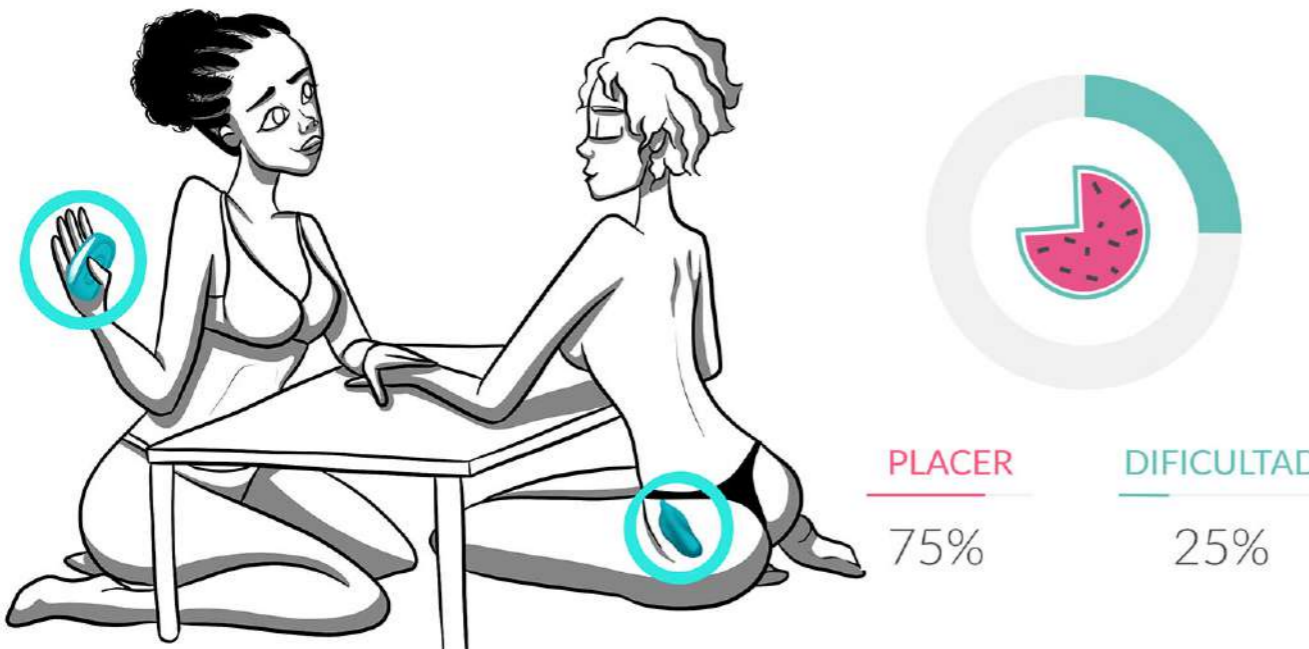

JUGUETES EN PAREJA

Encuentra tus posturas favoritas en nuestra infografía ilustrada

POSTURAS PARA DISFRUTAR CON JUGUETES EN PAREJA

1 LA PROFUNDA

2 EL BALANCÍN

3 ALREDEDOR DE LA MESA

4 BOCABAJO

5 EL PERRITO ANAL

6 LA L

7 LA VAQUERA DEL REVÉS

8 LA CATAPULTA INVERTIDA

9 AL BORDE DE LA CAMA

10 TIJERAS SIMPLES

11. CARA CARA

12. LA GLORIA MAÑANERA

13. BÉSAME MUCHO

14. LA HIEDRA TREPADORA

15. DOBLE PLACER (CON IMPULSOR)

16. ENCADENADXS

17. LA PUERTA DEL PLACER

PLACER DIFICULTAD

diversual
www.diversual.com